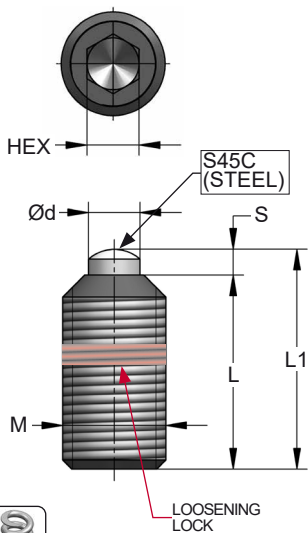

MBSL

ORDER	M	S (mm)	L1 (mm)	L (mm)	Ød (mm)	HEX (mm)	F₀ (N)	F₁ (N)	Allen Key
MBSL 5 001	M5	1.5	13.5	12	2.5	2.5	2	8	2.5
MBSL 6 001	M6	1.5	14.5	13	3	3	3	10	3
MBSL 8 002	M8	2	17	15	4	4	3	10	4
MBSL 10 002	M10	2.5	18.5	16	5	5	5	15	5
MBSL 12 003	M12	3.5	23.5	20	6	6	5	15	6
MBSL 16 004	M16	4.5	26.5	22	8	8	10	30	8

ENG ORDER
DEU BESTELL
FRA COMMANDE
ITA ORDINE
ESP PEDIDO
POR PEDIDO