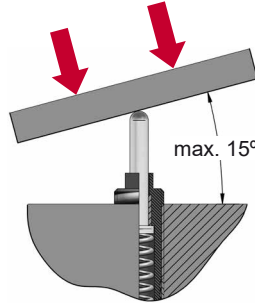

ENG ORDER
 DEU BESTELL
 FRA COMMANDE
 ITA ORDINE
 ESP PEDIDO
 POR PEDIDO

MBT M24 10

MBT 24 010

MBTH

ORDER	M	S (mm)	L1 (mm)	L (mm)	Ød (mm)	F ₀ (N)	F ₁ (N)	Key
MBTH 5 002	M5	2.3	20.3	18	2.4	11	40	LPD 5
MBTH 6 002	M6	2.5	22.5	20	2.7	15	43	LPD 6
MBTH 8 003	M8	3	25	22	3.5	20	75	LPD 8
MBTH 10 003	M10	3	25	22	4	20	75	LPD 10
MBTH 12 004	M12	4	32	28	6	45	120	LPD 12
MBTH 16 005	M16	5	37	32	7.5	64	160	LPD 16
MBTH 20 007	M20	7	47	40	10	75	195	LPD 20
MBTH 24 010	M24	10	62	52	12	75	245	LPS 24

ENG ORDER
 DEU BESTELL
 FRA COMMANDE
 ITA ORDINE
 ESP PEDIDO
 POR PEDIDO

MBTH M24 10

MBTH 24 010

MBFP

Spring Plungers

S45C
(STEEL)

ORDER	S (mm)	L1 (mm)	L (mm)	F ₀ (N)	F ₁ (N)	Key
MBFP 16 020	20	100	80	35	89	LPV 8-9
MBFP 16 030	30	120	90	2	27	LPV 8-9
MBFP 16 050	50	200	150	9	34	LPV 8-9

ENG ORDER
 DEU BESTELL
 FRA COMMANDE
 ITA ORDINE
 ESP PEDIDO
 POR PEDIDO

M

S
 mm

MBFP M16 50

MBFP 16 050

ORDER	S (mm)	L1 (mm)	L (mm)	F ₀ (N)	F ₁ (N)	Key
MBYF 16 020	20	100	80	35	89	LPV 8-9
MBYF 16 030	30	150	120	16	73	LPV 8-9
MBYF 16 050	50	250	200	21	76	LPV 8-9