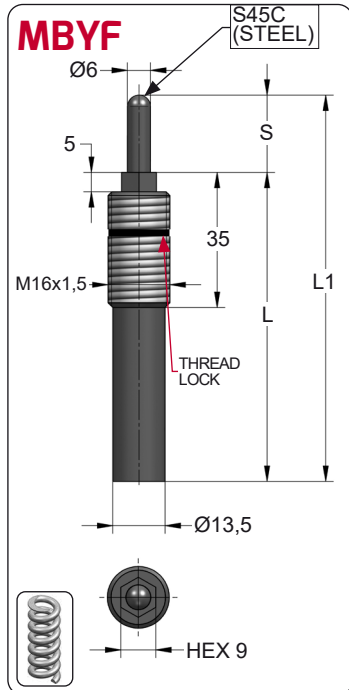

ENG ORDER
DEU BESTELL
FRA COMMANDE
ITA ORDINE
ESP PEDIDO
POR PEDIDO

LP 16

MBN

S45C
(STEEL)

ORDER	M	S (mm)	L1 (mm)	L (mm)	L2 (mm)	ØD (mm)	Ød (mm)	F ₀ (N)	F ₁ (N)	Key
MBN 16 010	M16	11	91	80	35	13.4	7.3	17	75	LPS 16
MBN 16 020	M16	21	141	120	35	13.4	7.3	21	80	LPS 16
MBN 16 030	M16	31	181	150	35	13.4	7.3	21	90	LPS 16
MBN 16 040	M16	41	241	200	35	13.4	7.3	16	80	LPS 16
MBN 22 020	M22	21	151	130	50	19	9	80	215	LPS 22
MBN 22 030	M22	31	199	168	50	19	9	70	210	LPS 22
MBN 22 040	M22	41	267	226	50	19	9	75	210	LPS 22

ENG ORDER
 DEU BESTELL
 FRA COMMANDE
 ITA ORDINE
 ESP PEDIDO
 POR PEDIDO

MBTH M24 10

MBTH 24 010

MBFP

Spring Plungers

S45C
(STEEL)

ORDER	S (mm)	L1 (mm)	L (mm)	F ₀ (N)	F ₁ (N)	Key
MBFP 16 020	20	100	80	35	89	LPV 8-9
MBFP 16 030	30	120	90	2	27	LPV 8-9
MBFP 16 050	50	200	150	9	34	LPV 8-9

ENG ORDER
 DEU BESTELL
 FRA COMMANDE
 ITA ORDINE
 ESP PEDIDO
 POR PEDIDO

M

S
 mm

MBFP M16 50

MBFP 16 050

ORDER	S (mm)	L1 (mm)	L (mm)	F ₀ (N)	F ₁ (N)	Key
MBYF 16 020	20	100	80	35	89	LPV 8-9
MBYF 16 030	30	150	120	16	73	LPV 8-9
MBYF 16 050	50	250	200	21	76	LPV 8-9

ENG ORDER
DEU BESTELL
FRA COMMANDE
ITA ORDINE
ESP PEDIDO
POR PEDIDO

MBYF M16 50

MBYF 16 050

LPV 8-9

ORDER	S (mm)	L1 (mm)	L (mm)	F ₀ (N)	F ₁ (N)	Key
MBZF 16 020	20	100	80	4	36	LPV 8-9
MBZF 16 030	30	110	80	3.5	43	LPV 8-9
MBZF 16 050	50	200	150	11	40	LPV 8-9