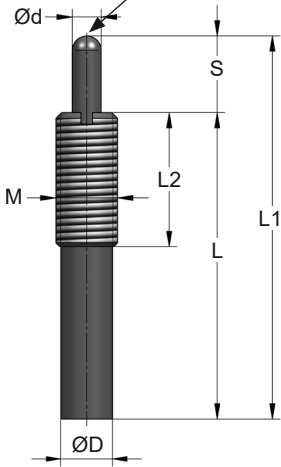

MBR

Spring Plungers

MBR

S45C
(STEEL)

ORDER	M	S (mm)	L1 (mm)	L (mm)	L2 (mm)	ØD (mm)	Ød (mm)	F ₀ (N)	F ₁ (N)	Key
MBR 16 020	M16x2	20	100	80	35	13.4	7.5	35	174	LP 16
MBR 16 030	M16x2	30	150	120	35	13.4	7.5	20	80	LP 16
MBR 16 040	M16x2	40	190	150	35	13.4	7.5	55	158	LP 16
MBR 16 050	M16x2	50	250	200	35	13.4	7.5	35	105	LP 16

ENG ORDER
DEU BESTELL
FRA COMMANDE
ITA ORDINE
ESP PEDIDO
POR PEDIDO

LP 16

MBN

S45C
(STEEL)

ORDER	M	S (mm)	L1 (mm)	L (mm)	L2 (mm)	ØD (mm)	Ød (mm)	F ₀ (N)	F ₁ (N)	Key
MBN 16 010	M16	11	91	80	35	13.4	7.3	17	75	LPS 16
MBN 16 020	M16	21	141	120	35	13.4	7.3	21	80	LPS 16
MBN 16 030	M16	31	181	150	35	13.4	7.3	21	90	LPS 16
MBN 16 040	M16	41	241	200	35	13.4	7.3	16	80	LPS 16
MBN 22 020	M22	21	151	130	50	19	9	80	215	LPS 22
MBN 22 030	M22	31	199	168	50	19	9	70	210	LPS 22
MBN 22 040	M22	41	267	226	50	19	9	75	210	LPS 22

ENG ORDER
 DEU BESTELL
 FRA COMMANDE
 ITA ORDINE
 ESP PEDIDO
 POR PEDIDO

MBT M24 10

MBT 24 010

MBTH

ORDER	M	S (mm)	L1 (mm)	L (mm)	Ød (mm)	F ₀ (N)	F ₁ (N)	Key
MBTH 5 002	M5	2.3	20.3	18	2.4	11	40	LPD 5
MBTH 6 002	M6	2.5	22.5	20	2.7	15	43	LPD 6
MBTH 8 003	M8	3	25	22	3.5	20	75	LPD 8
MBTH 10 003	M10	3	25	22	4	20	75	LPD 10
MBTH 12 004	M12	4	32	28	6	45	120	LPD 12
MBTH 16 005	M16	5	37	32	7.5	64	160	LPD 16
MBTH 20 007	M20	7	47	40	10	75	195	LPD 20
MBTH 24 010	M24	10	62	52	12	75	245	LPS 24