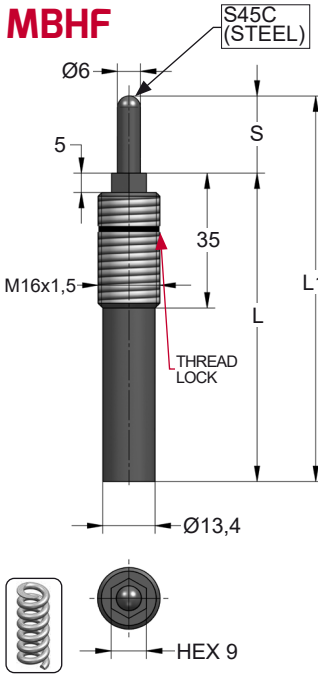

MBR

Spring Plungers

MBR

S45C
(STEEL)

ORDER	M	S (mm)	L1 (mm)	L (mm)	L2 (mm)	ØD (mm)	Ød (mm)	F ₀ (N)	F ₁ (N)	Key
MBR 16 020	M16x2	20	100	80	35	13.4	7.5	35	174	LP 16
MBR 16 030	M16x2	30	150	120	35	13.4	7.5	20	80	LP 16
MBR 16 040	M16x2	40	190	150	35	13.4	7.5	55	158	LP 16
MBR 16 050	M16x2	50	250	200	35	13.4	7.5	35	105	LP 16

ENG ORDER
DEU BESTELL
FRA COMMANDE
ITA ORDINE
ESP PEDIDO
POR PEDIDO

LP 16

MBN

S45C
(STEEL)

ORDER	M	S (mm)	L1 (mm)	L (mm)	L2 (mm)	ØD (mm)	Ød (mm)	F ₀ (N)	F ₁ (N)	Key
MBN 16 010	M16	11	91	80	35	13.4	7.3	17	75	LPS 16
MBN 16 020	M16	21	141	120	35	13.4	7.3	21	80	LPS 16
MBN 16 030	M16	31	181	150	35	13.4	7.3	21	90	LPS 16
MBN 16 040	M16	41	241	200	35	13.4	7.3	16	80	LPS 16
MBN 22 020	M22	21	151	130	50	19	9	80	215	LPS 22
MBN 22 030	M22	31	199	168	50	19	9	70	210	LPS 22
MBN 22 040	M22	41	267	226	50	19	9	75	210	LPS 22

ENG ORDER
DEU BESTELL
FRA COMMANDE
ITA ORDINE
ESP PEDIDO
POR PEDIDO

MBHC M16 80

MBHC 16 080

LPV 8-9

MBHF

ORDER	S (mm)	L1 (mm)	L (mm)	F ₀ (N)	F ₁ (N)	Key
MBHF 16 010	10	70	60	4	13.3	LPV 8-9
MBHF 16 015	15	75	60	10	40	LPV 8-9
MBHF 16 020	20	100	80	7	34.5	LPV 8-9
MBHF 16 030	30	110	80	6.5	45.5	LPV 8-9
MBHF 16 030/1	30	150	120	18	40	LPV 8-9
MBHF 16 040	40	190	150	13.2	37.2	LPV 8-9
MBHF 16 050	50	200	150	13.2	43.2	LPV 8-9
MBHF 16 060	60	210	150	13.2	49.2	LPV 8-9
MBHF 16 070	70	270	200	9.7	40.5	LPV 8-9
MBHF 16 080	80	280	200	9.7	44.8	LPV 8-9

ENG ORDER
DEU BESTELL
FRA COMMANDE
ITA ORDINE
ESP PEDIDO
POR PEDIDO

MBHF M16 80

MBHF 16 080

LPV 8-9

ORDER	S (mm)	L1 (mm)	L (mm)	F ₀ (N)	F ₁ (N)	Key
MBHG 16 010	10	70	60	13	45.5	LPV 8-9
MBHG 16 015	15	75	60	15	56	LPV 8-9
MBHG 16 020	20	100	80	34.5	172.5	LPV 8-9
MBHG 16 030	30	150	120	20	80	LPV 8-9
MBHG 16 030/1	30	180	150	56.1	132.2	LPV 8-9
MBHG 16 040	40	190	150	56.1	158.1	LPV 8-9
MBHG 16 050	50	250	200	19.3	100	LPV 8-9
MBHG 16 060	60	260	200	19.3	116	LPV 8-9
MBHG 16 070	70	270	200	19.3	132	LPV 8-9
MBHG 16 080	80	280	200	25	100	LPV 8-9