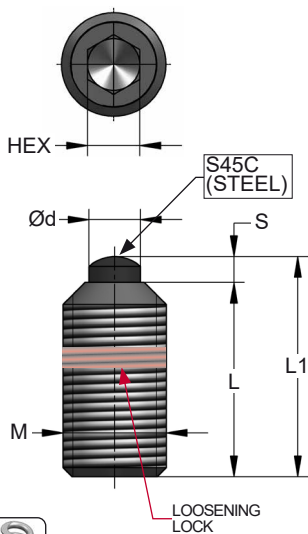

ENG ORDER
DEU BESTELL
FRA COMMANDE
ITA ORDINE
ESP PEDIDO
POR PEDIDO

LP 16

MBN

S45C
(STEEL)

ORDER	M	S (mm)	L1 (mm)	L (mm)	L2 (mm)	ØD (mm)	Ød (mm)	F ₀ (N)	F ₁ (N)	Key
MBN 16 010	M16	11	91	80	35	13.4	7.3	17	75	LPS 16
MBN 16 020	M16	21	141	120	35	13.4	7.3	21	80	LPS 16
MBN 16 030	M16	31	181	150	35	13.4	7.3	21	90	LPS 16
MBN 16 040	M16	41	241	200	35	13.4	7.3	16	80	LPS 16
MBN 22 020	M22	21	151	130	50	19	9	80	215	LPS 22
MBN 22 030	M22	31	199	168	50	19	9	70	210	LPS 22
MBN 22 040	M22	41	267	226	50	19	9	75	210	LPS 22

ENG ORDER
DEU BESTELL
FRA COMMANDE
ITA ORDINE
ESP PEDIDO
POR PEDIDO

LPS _ _

MBP

S45C
(STEEL)

ORDER	S (mm)	F ₀ (N)	F ₁ (N)
MBP 010	10	42	110

ENG ORDER
DEU BESTELL
FRA COMMANDE
ITA ORDINE
ESP PEDIDO
POR PEDIDO

MBSD / MBSL

Spring Plungers

MBSD

ORDER	M	S (mm)	L1 (mm)	L (mm)	Ød (mm)	HEX (mm)	F ₀ (N)	F ₁ (N)	Allen Key
MBSD 5 001	M5	1.5	13.5	12	2.5	2.5	5	15	2.5
MBSD 6 001	M6	1.5	14.5	13	3	3	6	20	3
MBSD 8 002	M8	2	17	15	4	4	6	20	4
MBSD 10 002	M10	2.5	18.5	16	5	5	10	30	5
MBSD 12 003	M12	3.5	23.5	20	6	6	10	30	6
MBSD 16 004	M16	4.5	26.5	22	8	8	20	60	8