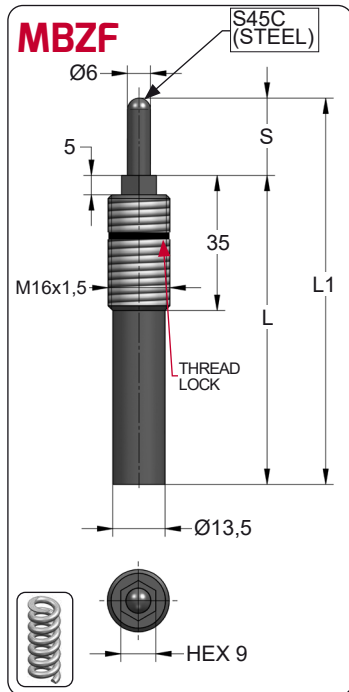

MBR

Spring Plungers

MBR

S45C
(STEEL)

ORDER	M	S (mm)	L1 (mm)	L (mm)	L2 (mm)	ØD (mm)	Ød (mm)	F ₀ (N)	F ₁ (N)	Key
MBR 16 020	M16x2	20	100	80	35	13.4	7.5	35	174	LP 16
MBR 16 030	M16x2	30	150	120	35	13.4	7.5	20	80	LP 16
MBR 16 040	M16x2	40	190	150	35	13.4	7.5	55	158	LP 16
MBR 16 050	M16x2	50	250	200	35	13.4	7.5	35	105	LP 16

ENG ORDER
DEU BESTELL
FRA COMMANDE
ITA ORDINE
ESP PEDIDO
POR PEDIDO

LP 16

MBN

S45C
(STEEL)

ORDER	M	S (mm)	L1 (mm)	L (mm)	L2 (mm)	ØD (mm)	Ød (mm)	F ₀ (N)	F ₁ (N)	Key
MBN 16 010	M16	11	91	80	35	13.4	7.3	17	75	LPS 16
MBN 16 020	M16	21	141	120	35	13.4	7.3	21	80	LPS 16
MBN 16 030	M16	31	181	150	35	13.4	7.3	21	90	LPS 16
MBN 16 040	M16	41	241	200	35	13.4	7.3	16	80	LPS 16
MBN 22 020	M22	21	151	130	50	19	9	80	215	LPS 22
MBN 22 030	M22	31	199	168	50	19	9	70	210	LPS 22
MBN 22 040	M22	41	267	226	50	19	9	75	210	LPS 22

ENG ORDER
DEU BESTELL
FRA COMMANDE
ITA ORDINE
ESP PEDIDO
POR PEDIDO

MBYF M16 50

MBYF 16 050

LPV 8-9

ORDER	S (mm)	L1 (mm)	L (mm)	F ₀ (N)	F ₁ (N)	Key
MBZF 16 020	20	100	80	4	36	LPV 8-9
MBZF 16 030	30	110	80	3.5	43	LPV 8-9
MBZF 16 050	50	200	150	11	40	LPV 8-9

ENG ORDER
DEU BESTELL
FRA COMMANDE
ITA ORDINE
ESP PEDIDO
POR PEDIDO

MBHC M16 80

MBHC 16 080

LPV 8-9

MBHF

ORDER	S (mm)	L1 (mm)	L (mm)	F ₀ (N)	F ₁ (N)	Key
MBHF 16 010	10	70	60	4	13.3	LPV 8-9
MBHF 16 015	15	75	60	10	40	LPV 8-9
MBHF 16 020	20	100	80	7	34.5	LPV 8-9
MBHF 16 030	30	110	80	6.5	45.5	LPV 8-9
MBHF 16 030/1	30	150	120	18	40	LPV 8-9
MBHF 16 040	40	190	150	13.2	37.2	LPV 8-9
MBHF 16 050	50	200	150	13.2	43.2	LPV 8-9
MBHF 16 060	60	210	150	13.2	49.2	LPV 8-9
MBHF 16 070	70	270	200	9.7	40.5	LPV 8-9
MBHF 16 080	80	280	200	9.7	44.8	LPV 8-9