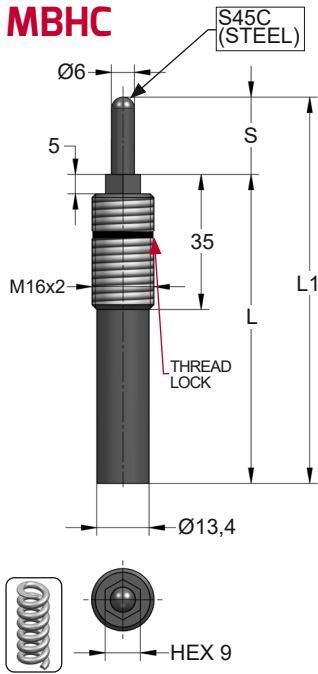

MBR

Spring Plungers

MBR

S45C
(STEEL)

ORDER	M	S (mm)	L1 (mm)	L (mm)	L2 (mm)	ØD (mm)	Ød (mm)	F ₀ (N)	F ₁ (N)	Key
MBR 16 020	M16x2	20	100	80	35	13.4	7.5	35	174	LP 16
MBR 16 030	M16x2	30	150	120	35	13.4	7.5	20	80	LP 16
MBR 16 040	M16x2	40	190	150	35	13.4	7.5	55	158	LP 16
MBR 16 050	M16x2	50	250	200	35	13.4	7.5	35	105	LP 16

ENG ORDER
DEU BESTELL
FRA COMMANDE
ITA ORDINE
ESP PEDIDO
POR PEDIDO

LP 16

MBN

S45C
(STEEL)

ORDER	M	S (mm)	L1 (mm)	L (mm)	L2 (mm)	ØD (mm)	Ød (mm)	F ₀ (N)	F ₁ (N)	Key
MBN 16 010	M16	11	91	80	35	13.4	7.3	17	75	LPS 16
MBN 16 020	M16	21	141	120	35	13.4	7.3	21	80	LPS 16
MBN 16 030	M16	31	181	150	35	13.4	7.3	21	90	LPS 16
MBN 16 040	M16	41	241	200	35	13.4	7.3	16	80	LPS 16
MBN 22 020	M22	21	151	130	50	19	9	80	215	LPS 22
MBN 22 030	M22	31	199	168	50	19	9	70	210	LPS 22
MBN 22 040	M22	41	267	226	50	19	9	75	210	LPS 22

ENG ORDER
DEU BESTELL
FRA COMMANDE
ITA ORDINE
ESP PEDIDO
POR PEDIDO

MBZF M16 50

MBZF 16 050

LPV 8-9

MBHC / MBHF

Spring Plungers

MBHC

ORDER	S (mm)	L1 (mm)	L (mm)	F ₀ (N)	F ₁ (N)	Key
MBHC 16 010	10	70	60	4	13.3	LPV 8-9
MBHC 16 015	15	75	60	10	40	LPV 8-9
MBHC 16 020	20	100	80	7	34.5	LPV 8-9
MBHC 16 030	30	110	80	6.5	45.5	LPV 8-9
MBHC 16 030/1	30	150	120	18	40	LPV 8-9
MBHC 16 040	40	190	150	13.2	37.2	LPV 8-9
MBHC 16 050	50	200	150	13.2	43.2	LPV 8-9
MBHC 16 060	60	210	150	13.2	49.2	LPV 8-9
MBHC 16 070	70	270	200	9.7	40.5	LPV 8-9
MBHC 16 080	80	280	200	9.7	44.8	LPV 8-9

ENG ORDER
DEU BESTELL
FRA COMMANDE
ITA ORDINE
ESP PEDIDO
POR PEDIDO

MBHC M16 80

MBHC 16 080

LPV 8-9

MBHF

ORDER	S (mm)	L1 (mm)	L (mm)	F ₀ (N)	F ₁ (N)	Key
MBHF 16 010	10	70	60	4	13.3	LPV 8-9
MBHF 16 015	15	75	60	10	40	LPV 8-9
MBHF 16 020	20	100	80	7	34.5	LPV 8-9
MBHF 16 030	30	110	80	6.5	45.5	LPV 8-9
MBHF 16 030/1	30	150	120	18	40	LPV 8-9
MBHF 16 040	40	190	150	13.2	37.2	LPV 8-9
MBHF 16 050	50	200	150	13.2	43.2	LPV 8-9
MBHF 16 060	60	210	150	13.2	49.2	LPV 8-9
MBHF 16 070	70	270	200	9.7	40.5	LPV 8-9
MBHF 16 080	80	280	200	9.7	44.8	LPV 8-9