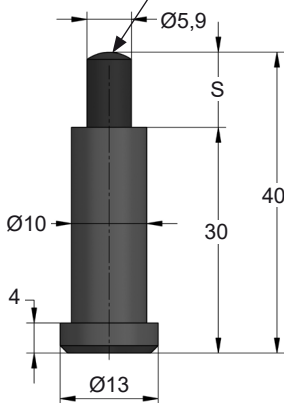

MBP

S45C
(STEEL)