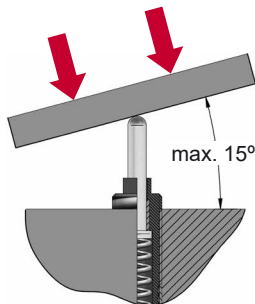

ENG ORDER
 DEU BESTELL
 FRA COMMANDE
 ITA ORDINE
 ESP PEDIDO
 POR PEDIDO

MBTH M24 10

MBTH 24 010

MBFP

Spring Plungers

S45C
(STEEL)

ORDER	S (mm)	L1 (mm)	L (mm)	F ₀ (N)	F ₁ (N)	Key
MBFP 16 020	20	100	80	35	89	LPV 8-9
MBFP 16 030	30	120	90	2	27	LPV 8-9
MBFP 16 050	50	200	150	9	34	LPV 8-9

ENG ORDER
 DEU BESTELL
 FRA COMMANDE
 ITA ORDINE
 ESP PEDIDO
 POR PEDIDO

M

S
 mm

MBFP M16 50

MBFP 16 050

ORDER	S (mm)	L1 (mm)	L (mm)	F ₀ (N)	F ₁ (N)	Key
MBYF 16 020	20	100	80	35	89	LPV 8-9
MBYF 16 030	30	150	120	16	73	LPV 8-9
MBYF 16 050	50	250	200	21	76	LPV 8-9

ENG ORDER
DEU BESTELL
FRA COMMANDE
ITA ORDINE
ESP PEDIDO
POR PEDIDO

MBYF M16 50

MBYF 16 050

LPV 8-9

ORDER	S (mm)	L1 (mm)	L (mm)	F ₀ (N)	F ₁ (N)	Key
MBZF 16 020	20	100	80	4	36	LPV 8-9
MBZF 16 030	30	110	80	3.5	43	LPV 8-9
MBZF 16 050	50	200	150	11	40	LPV 8-9