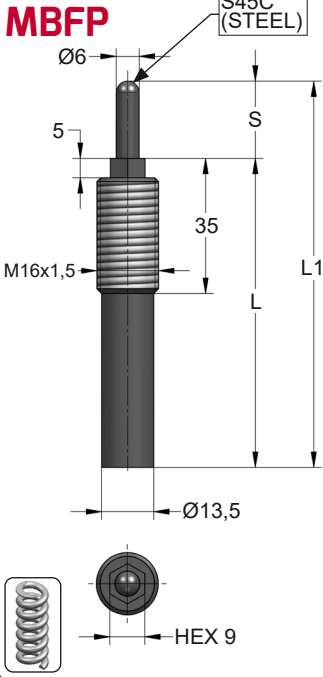

MBR

Spring Plungers

MBR

S45C
(STEEL)

ORDER	M	S (mm)	L1 (mm)	L (mm)	L2 (mm)	ØD (mm)	Ød (mm)	F ₀ (N)	F ₁ (N)	Key
MBR 16 020	M16x2	20	100	80	35	13.4	7.5	35	174	LP 16
MBR 16 030	M16x2	30	150	120	35	13.4	7.5	20	80	LP 16
MBR 16 040	M16x2	40	190	150	35	13.4	7.5	55	158	LP 16
MBR 16 050	M16x2	50	250	200	35	13.4	7.5	35	105	LP 16

ENG ORDER
DEU BESTELL
FRA COMMANDE
ITA ORDINE
ESP PEDIDO
POR PEDIDO

LP 16

MBN

S45C
(STEEL)

ORDER	M	S (mm)	L1 (mm)	L (mm)	L2 (mm)	ØD (mm)	Ød (mm)	F ₀ (N)	F ₁ (N)	Key
MBN 16 010	M16	11	91	80	35	13.4	7.3	17	75	LPS 16
MBN 16 020	M16	21	141	120	35	13.4	7.3	21	80	LPS 16
MBN 16 030	M16	31	181	150	35	13.4	7.3	21	90	LPS 16
MBN 16 040	M16	41	241	200	35	13.4	7.3	16	80	LPS 16
MBN 22 020	M22	21	151	130	50	19	9	80	215	LPS 22
MBN 22 030	M22	31	199	168	50	19	9	70	210	LPS 22
MBN 22 040	M22	41	267	226	50	19	9	75	210	LPS 22

ENG ORDER
 DEU BESTELL
 FRA COMMANDE
 ITA ORDINE
 ESP PEDIDO
 POR PEDIDO

MBTH M24 10

MBTH 24 010

MBFP

Spring Plungers

S45C
(STEEL)

ORDER	S (mm)	L1 (mm)	L (mm)	F ₀ (N)	F ₁ (N)	Key
MBFP 16 020	20	100	80	35	89	LPV 8-9
MBFP 16 030	30	120	90	2	27	LPV 8-9
MBFP 16 050	50	200	150	9	34	LPV 8-9

ENG ORDER
 DEU BESTELL
 FRA COMMANDE
 ITA ORDINE
 ESP PEDIDO
 POR PEDIDO

M

S
 mm

MBFP M16 50

MBFP 16 050

ORDER	S (mm)	L1 (mm)	L (mm)	F ₀ (N)	F ₁ (N)	Key
MBYF 16 020	20	100	80	35	89	LPV 8-9
MBYF 16 030	30	150	120	16	73	LPV 8-9
MBYF 16 050	50	250	200	21	76	LPV 8-9