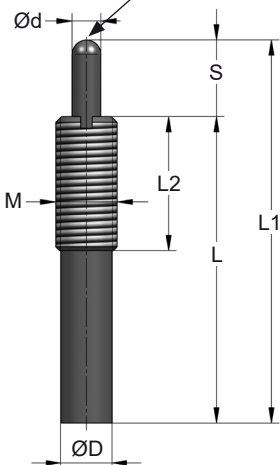

MBR

Spring Plungers

MBR

S45C
(STEEL)

ORDER	M	S (mm)	L1 (mm)	L (mm)	L2 (mm)	ØD (mm)	Ød (mm)	F ₀ (N)	F ₁ (N)	Key
MBR 16 020	M16x2	20	100	80	35	13.4	7.5	35	174	LP 16
MBR 16 030	M16x2	30	150	120	35	13.4	7.5	20	80	LP 16
MBR 16 040	M16x2	40	190	150	35	13.4	7.5	55	158	LP 16
MBR 16 050	M16x2	50	250	200	35	13.4	7.5	35	105	LP 16

ENG ORDER
DEU BESTELL
FRA COMMANDE
ITA ORDINE
ESP PEDIDO
POR PEDIDO

LP 16

MBN

S45C
(STEEL)

ORDER	M	S (mm)	L1 (mm)	L (mm)	L2 (mm)	ØD (mm)	Ød (mm)	F ₀ (N)	F ₁ (N)	Key
MBN 16 010	M16	11	91	80	35	13.4	7.3	17	75	LPS 16
MBN 16 020	M16	21	141	120	35	13.4	7.3	21	80	LPS 16
MBN 16 030	M16	31	181	150	35	13.4	7.3	21	90	LPS 16
MBN 16 040	M16	41	241	200	35	13.4	7.3	16	80	LPS 16
MBN 22 020	M22	21	151	130	50	19	9	80	215	LPS 22
MBN 22 030	M22	31	199	168	50	19	9	70	210	LPS 22
MBN 22 040	M22	41	267	226	50	19	9	75	210	LPS 22

ENG ORDER
DEU BESTELL
FRA COMMANDE
ITA ORDINE
ESP PEDIDO
POR PEDIDO

ALLEN _ _

MBSL

ORDER	M	S (mm)	L1 (mm)	L (mm)	Ød (mm)	HEX (mm)	F ₀ (N)	F ₁ (N)	Allen Key
MBSL 5 001	M5	1.5	13.5	12	2.5	2.5	2	8	2.5
MBSL 6 001	M6	1.5	14.5	13	3	3	3	10	3
MBSL 8 002	M8	2	17	15	4	4	3	10	4
MBSL 10 002	M10	2.5	18.5	16	5	5	5	15	5
MBSL 12 003	M12	3.5	23.5	20	6	6	5	15	6
MBSL 16 004	M16	4.5	26.5	22	8	8	10	30	8

ENG ORDER
 DEU BESTELL
 FRA COMMANDE
 ITA ORDINE
 ESP PEDIDO
 POR PEDIDO

MBT M24 10

MBT 24 010

MBTH

ORDER	M	S (mm)	L1 (mm)	L (mm)	Ød (mm)	F ₀ (N)	F ₁ (N)	Key
MBTH 5 002	M5	2.3	20.3	18	2.4	11	40	LPD 5
MBTH 6 002	M6	2.5	22.5	20	2.7	15	43	LPD 6
MBTH 8 003	M8	3	25	22	3.5	20	75	LPD 8
MBTH 10 003	M10	3	25	22	4	20	75	LPD 10
MBTH 12 004	M12	4	32	28	6	45	120	LPD 12
MBTH 16 005	M16	5	37	32	7.5	64	160	LPD 16
MBTH 20 007	M20	7	47	40	10	75	195	LPD 20
MBTH 24 010	M24	10	62	52	12	75	245	LPS 24