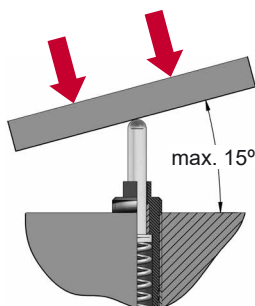

ENG ORDER
 DEU BESTELL
 FRA COMMANDE
 ITA ORDINE
 ESP PEDIDO
 POR PEDIDO

M

S
 mm

MBFP M16 50

MBFP 16 050

ORDER	S (mm)	L1 (mm)	L (mm)	F ₀ (N)	F ₁ (N)	Key
MBYF 16 020	20	100	80	35	89	LPV 8-9
MBYF 16 030	30	150	120	16	73	LPV 8-9
MBYF 16 050	50	250	200	21	76	LPV 8-9

ENG ORDER
DEU BESTELL
FRA COMMANDE
ITA ORDINE
ESP PEDIDO
POR PEDIDO

MBYF M16 50

MBYF 16 050

LPV 8-9

ORDER	S (mm)	L1 (mm)	L (mm)	F ₀ (N)	F ₁ (N)	Key
MBZF 16 020	20	100	80	4	36	LPV 8-9
MBZF 16 030	30	110	80	3.5	43	LPV 8-9
MBZF 16 050	50	200	150	11	40	LPV 8-9

ENG ORDER
DEU BESTELL
FRA COMMANDE
ITA ORDINE
ESP PEDIDO
POR PEDIDO

MBZF M16 50

MBZF 16 050

LPV 8-9

MBHC / MBHF

Spring Plungers

MBHC

ORDER	S (mm)	L1 (mm)	L (mm)	F ₀ (N)	F ₁ (N)	Key
MBHC 16 010	10	70	60	4	13.3	LPV 8-9
MBHC 16 015	15	75	60	10	40	LPV 8-9
MBHC 16 020	20	100	80	7	34.5	LPV 8-9
MBHC 16 030	30	110	80	6.5	45.5	LPV 8-9
MBHC 16 030/1	30	150	120	18	40	LPV 8-9
MBHC 16 040	40	190	150	13.2	37.2	LPV 8-9
MBHC 16 050	50	200	150	13.2	43.2	LPV 8-9
MBHC 16 060	60	210	150	13.2	49.2	LPV 8-9
MBHC 16 070	70	270	200	9.7	40.5	LPV 8-9
MBHC 16 080	80	280	200	9.7	44.8	LPV 8-9