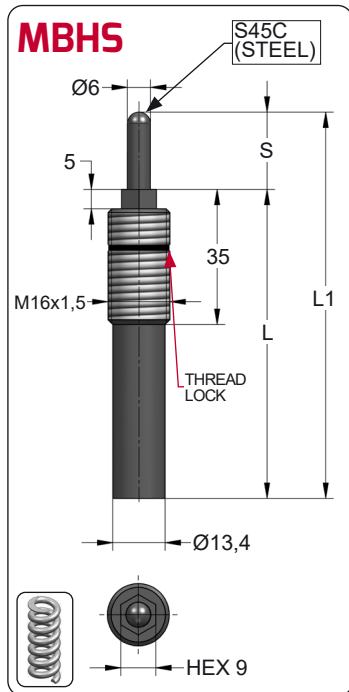

ORDER	S (mm)	L1 (mm)	L (mm)	F₀ (N)	F₁ (N)	Key
MBHG 16 010	10	70	60	13	45.5	LPV 8-9
MBHG 16 015	15	75	60	15	56	LPV 8-9
MBHG 16 020	20	100	80	34.5	172.5	LPV 8-9
MBHG 16 030	30	150	120	20	80	LPV 8-9
MBHG 16 030/1	30	180	150	56.1	132.2	LPV 8-9
MBHG 16 040	40	190	150	56.1	158.1	LPV 8-9
MBHG 16 050	50	250	200	19.3	100	LPV 8-9
MBHG 16 060	60	260	200	19.3	116	LPV 8-9
MBHG 16 070	70	270	200	19.3	132	LPV 8-9
MBHG 16 080	80	280	200	25	100	LPV 8-9

ENG ORDER
DEU BESTELL
FRA COMMANDE
ITA ORDINE
ESP PEDIDO
POR PEDIDO

MBHG M16 80

MBHG 16 080