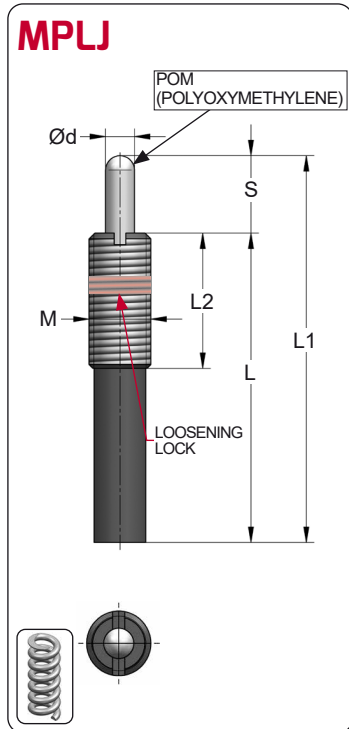

ORDER	M	S (mm)	L1 (mm)	L (mm)	L2 (mm)	Ød (mm)	F₀ (N)	F₁ (N)	Key
MPLJ 3 001	M3	1.5	11.5	10	10	1.1	0.5	1	---
MPLJ 3 003	M3	3	18	15	15	1.1	0.3	1	---
MPLJ 4 002	M4	2	17	15	15	1.6	1	2	---
MPLJ 4 004	M4	4	28	24	24	1.6	0.6	2	---
MPLJ 5 003	M5	3	23	20	20	2	2	10	LPJ 1
MPLJ 5 005	M5	5	32	27	27	2	2	10	LPJ 1
MPLJ 6 003	M6	3	28	25	25	2.5	6	10	LPJ 1
MPLJ 6 005	M6	5	35	30	30	2.5	2	10	LPJ 1
MPLJ 8 003	M8	3	28	25	25	3.1	6	10	LPJ 2
MPLJ 8 005	M8	5	32	27	27	3.1	3	10	LPJ 2
MPLJ 10 005	M10	5	35	30	30	3.8	6	15	LPJ 2
MPLJ 10 010	M10	10	53	43	30	3.8	3	15	LPJ 2
MPLJ 12 005	M12	5	35	30	30	5.5	6	15	LPJ 3
MPLJ 12 010	M12	10	53	43	35	5.5	3	20	LPJ 3
MPLJ 12 015	M12	15	66	51	35	5.5	3	20	LPJ 3
MPLJ 16 010	M16	10	70	60	35	8	6	40	LPJ 4
MPLJ 16 015	M16	15	75	60	35	8	4	40	LPJ 4
MPLJ 16 020	M16	20	105	85	35	8	5	40	LPJ 4
MPLJ 16 030	M16	30	155	125	35	8	3	40	LPJ 4
MPLJ 20 015	M20	15	75	60	45	10	13	80	LPJ 5
MPLJ 24 015	M24	15	75	60	45	10	20	98	LPJ 5

ENG ORDER
DEU BESTELL
FRA COMMANDE
ITA ORDINE
ESP PEDIDO
POR PEDIDO

MPLJ M24 15

MPLJ 24 015

LPJ --